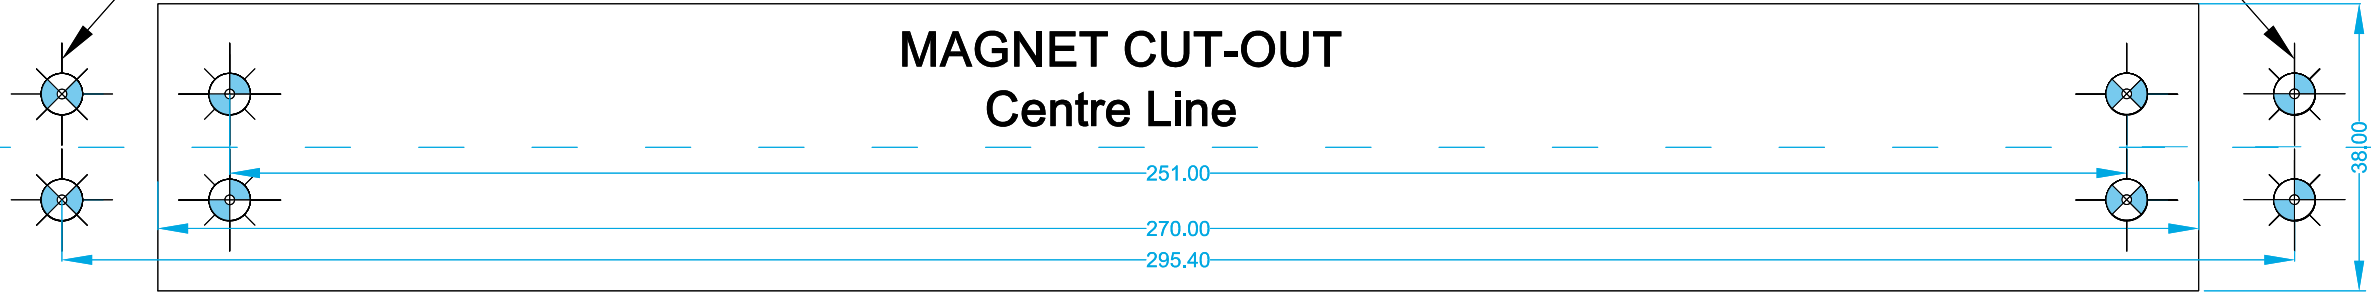

MAGS4200MM... SHEAR LOCK TEMPLATE

Drill 5mm Hole

Drill 5mm Hole

FOLD THIS DOTTED LINE

FOLD THIS DOTTED LINE

Templates can change shape significantly due to the environment, please check dimensions carefully.

Papiersablonen können sich durch Umwelteinflüsse maßgeblich verändern. Bei Verwendung der Papiersablonen sind die Maße unbedingt nachzuprüfen.

ASSA ABLOY

Opening Solutions

D0129700