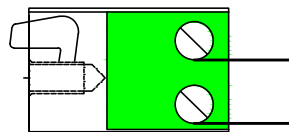

Einstellwinkel 3,8-6,8mm
5 Positionen im 0,75mm Raster

Volt AC/DC	Amp.	⌚
8-11	0,2	∞
11-28	0,05	∞

(Verwendungsbereich)			(Zul. Abw.)		(Oberfl.)	Maßstab 1:1	(Gewicht)
						(Werkstoff, Halbzeug) (Rohteil-Nr) (Modell- oder Gesenk-Nr)	
			Datum	Name	Kompakttüröffner Arbeitsstrom		
			Bearb. 02.07.14	MaFu			
			Gepr. 02.07.14	MaFu			
			Norm				
					A5003--E		Blatt
							Blätter
Zust	Änderung	Datum	Name	Ursprung	Ersatz für:		Ersatz durch: