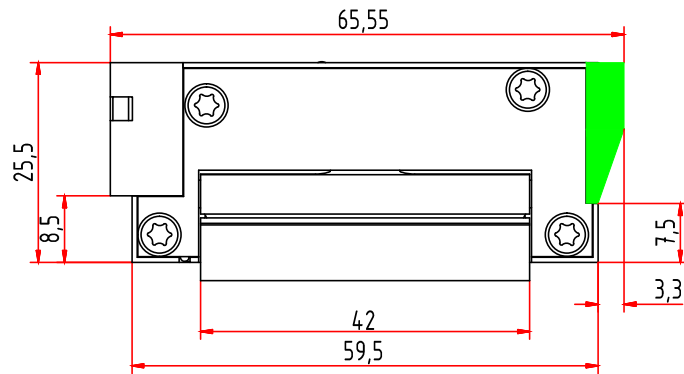

Einstellwinkel 3,8-6,8mm
5 Positionen im 0,75mm Raster

Volt AC/DC	Amp.	⌚
8-11	0,2	∞
11-28	0,05	∞

(Verwendungsbereich)			(Zul. Abw.)		(Oberfl.)	Maßstab 1:1	(Gewicht)
						(Werkstoff, Halbzeug) (Rohteil-Nr) (Modell- oder Gesenk-Nr)	
			Datum	Name	Kompakttüröffner Arbeitsstrom		
			Bearb. 02.07.14	MaFu			
			Gepr. 02.07.14	MaFu			
			Norm				
					A5003--E		Blatt
							Blätter
Zust	Änderung	Datum	Name	Ursprung	Ersatz für:		Ersatz durch: