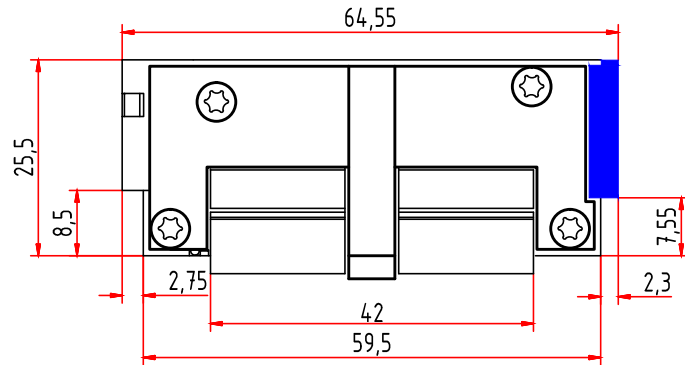

Einstellwinkel 3,8-6,8mm  
5 Positionen im 0,75mm Raster

Volt AC/DC	Amp.	⌚
5,1-6,9	0,5	∞
6-12	0,5-1	<1Min.

Volt AC/DC	Amp.	⌚
10,2-13,8	0,3	∞
12-24	0,3-0,5	<1Min.

(Verwendungsbereich)			(Zul. Abw.)		(Oberfl.)	Maßstab 1:1	(Gewicht)
						(Werkstoff, Halbzeug) (Rohteil-Nr) (Modell- oder Gesenk-Nr)	
			Datum	Name	Kompakttüröffner Arbeitsstrom		
			Bearb. 02.07.14	Mafu			
			Gepr. 02.07.14	MaFu			
			Norm				
					A5003-FA		Blatt
							Blätter
Zust	Änderung	Datum	Name	Ursprung	Ersatz für:		Ersatz durch: