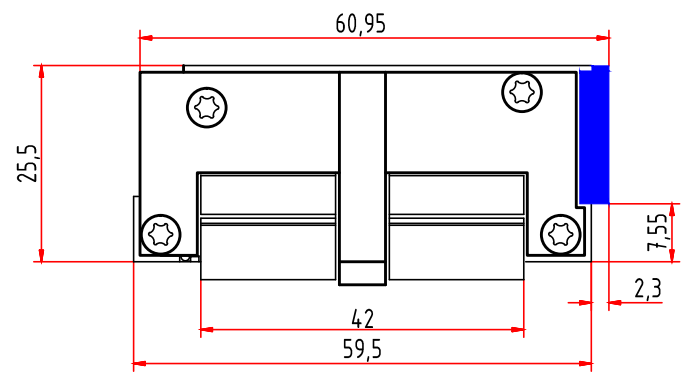

Einstellwinkel 3,8-6,8mm
5 Positionen im 0,75mm Raster

Volt AC/DC	Amp.	⌚
5,1-6,9 6-12	0,5 0,5-1	∞ <1Min.

Volt AC/DC	Amp.	⌚
10,2-13,8 12-24	0,3 0,3-0,5	∞ <1Min.

(Verwendungsbereich)			(Zul. Abw.)		(Oberfl.)	Maßstab 1:1	(Gewicht)
						(Werkstoff, Halbzeug) (Rohteil-Nr) (Modell- oder Gesenk-Nr)	
				Datum	Name	Kompakttüröffner Arbeitsstrom	
			Bearb.	02.07.14	MaFu		
			Gepr.	02.07.14	MaFu		
			Norm				
						A5002-FA	
Zust	Änderung	Datum	Name	Ursprung	Ersatz für:		Blatt
					Ersatz durch:		Blätter