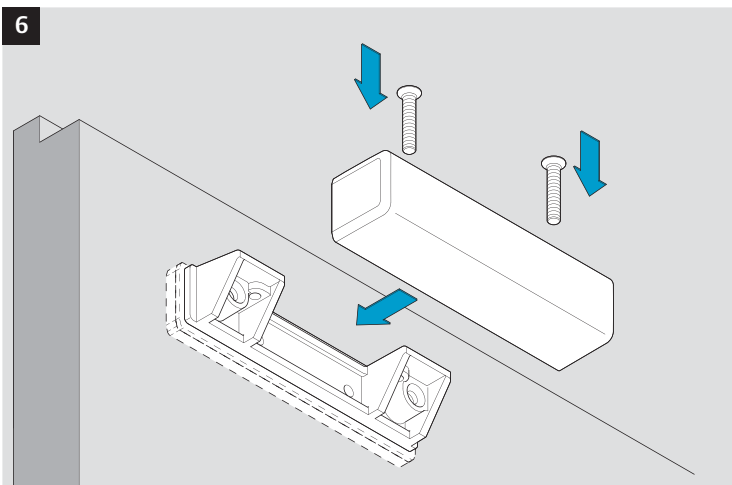

9338... / 9318...

Installations- und Montageanleitung Installation Instructions

D0124601

effeff
ASSA ABLOY

Experience a safer
and more open world

B

Eine sichere und feste Klebeverbindung ist nur durch die fachgerechte Verwendung des Klebesets 760-RK1500 gewährleistet.

Only use adhesive Set 760-RK1500 for a secure joint. A proper use is required. See manual of the adhesive set.

ASSA ABLOY
Sicherheitstechnik GmbH
Bildstockstraße 20
72458 Albstadt
DEUTSCHLAND
Tel. +49 7431 123-0
albstadt@assaabloy.com
www.assaabloy.com/de