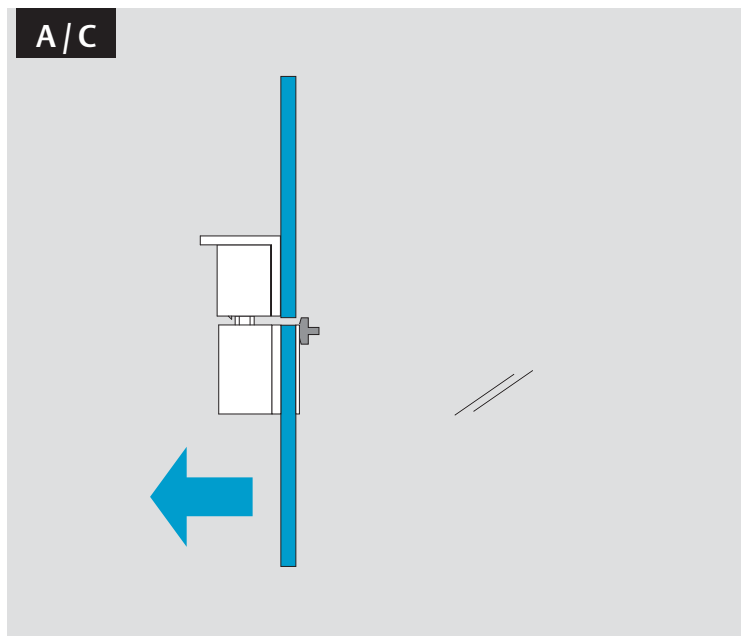

9338... / 9318...

Installations- und Montageanleitung Installation Instructions

D0124601

effeff
ASSA ABLOY

Experience a safer
and more open world

B

Eine sichere und feste Klebeverbindung ist nur durch die fachgerechte Verwendung des Klebesets 760-RK1500 gewährleistet.

Only use adhesive Set 760-RK1500 for a secure joint. A proper use is required. See manual of the adhesive set.

ASSA ABLOY
Sicherheitstechnik GmbH
Bildstockstraße 20
72458 Albstadt
DEUTSCHLAND
Tel. +49 7431 123-0
albstadt@assaabloy.com
www.assaabloy.com/de