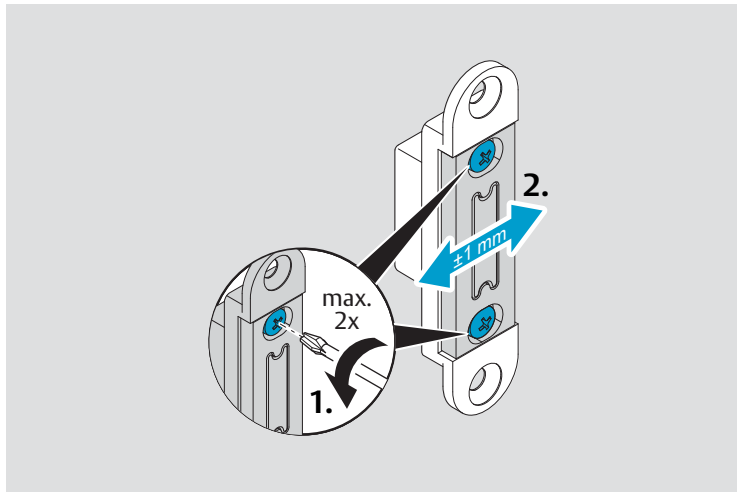

9338... / 9318...

Installations- und Montageanleitung Installation Instructions

D0124601

effeff
ASSA ABLOY

Experience a safer
and more open world

B

Eine sichere und feste Klebeverbindung ist nur durch die fachgerechte Verwendung des Klebesets 760-RK1500 gewährleistet.

Only use adhesive Set 760-RK1500 for a secure joint. A proper use is required. See manual of the adhesive set.

ASSA ABLOY
Sicherheitstechnik GmbH
Bildstockstraße 20
72458 Albstadt
DEUTSCHLAND
Tel. +49 7431 123-0
albstadt@assaabloy.com
www.assaabloy.com/de