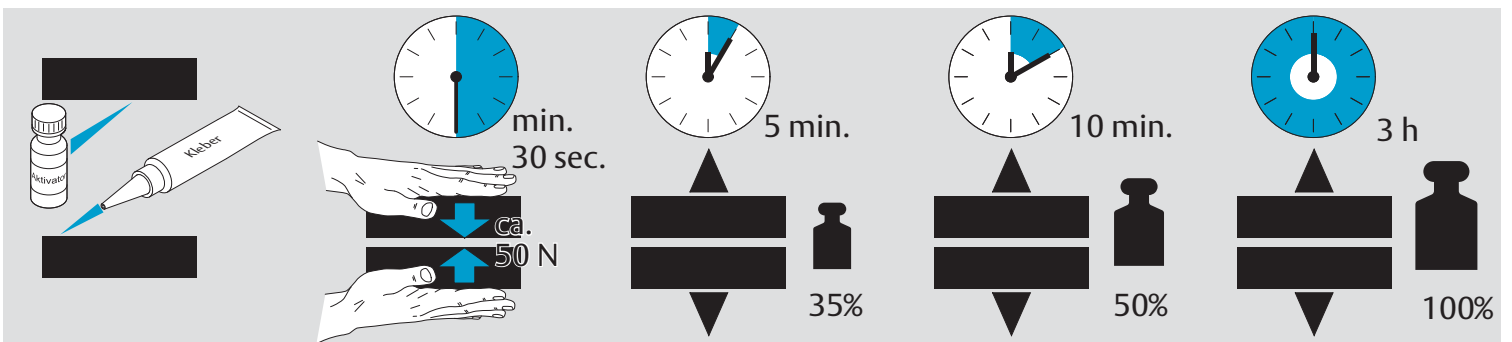

Eine sichere und feste Klebeverbindung ist nur durch die fachgerechte Verwendung des Klebesets 760-RK1500 gewährleistet.

Only use adhesive Set 760-RK1500 for a secure joint. A proper use is required. See manual of the adhesive set.