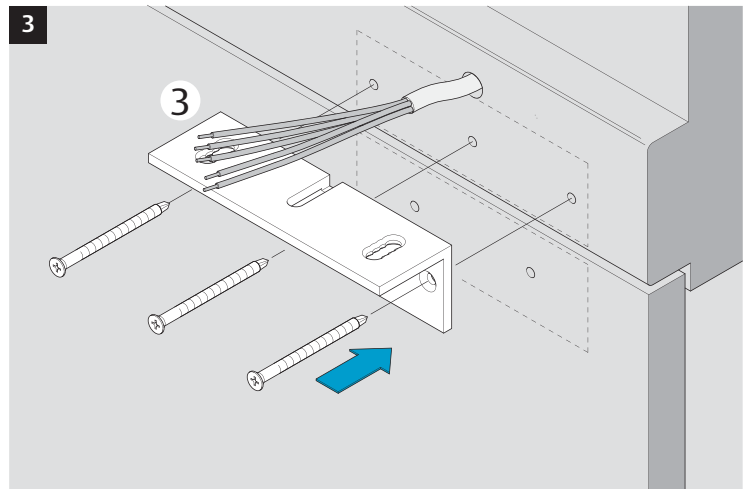

9338... / 9318...

Installations- und Montageanleitung Installation Instructions

D0124601

effeff
ASSA ABLOY

Experience a safer
and more open world

B

Eine sichere und feste Klebeverbindung ist nur durch die fachgerechte Verwendung des Klebesets 760-RK1500 gewährleistet.

Only use adhesive Set 760-RK1500 for a secure joint. A proper use is required. See manual of the adhesive set.

ASSA ABLOY
Sicherheitstechnik GmbH
Bildstockstraße 20
72458 Albstadt
DEUTSCHLAND
Tel. +49 7431 123-0
albstadt@assaabloy.com
www.assaabloy.com/de