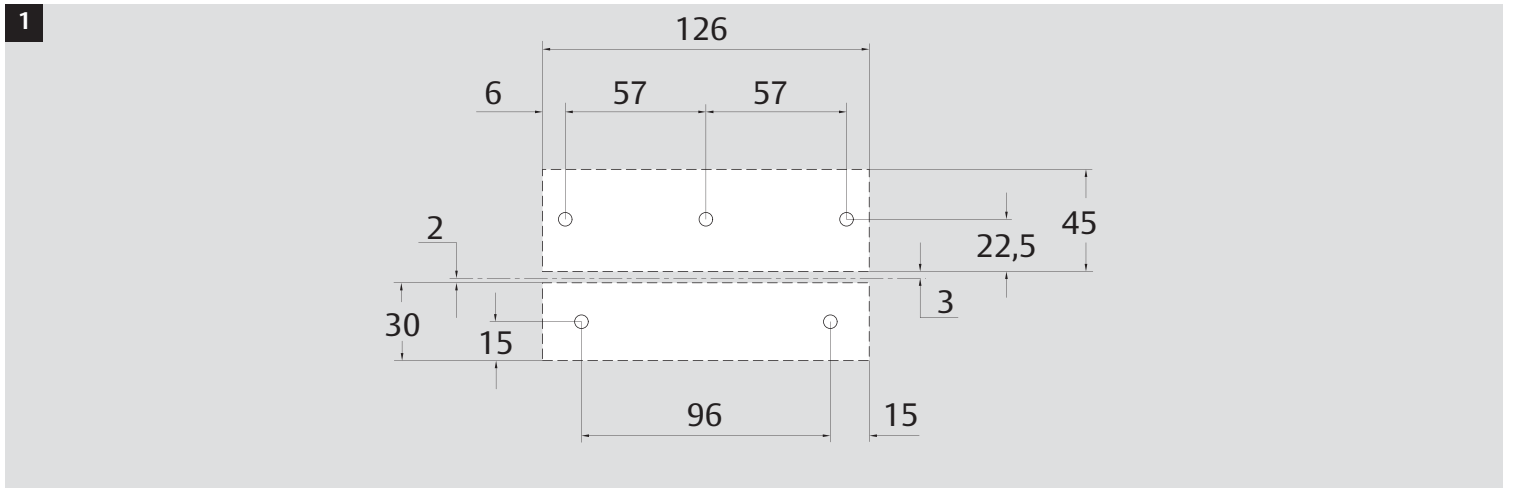

9338... / 9318...

Installations- und Montageanleitung Installation Instructions

D0124601

effeff
ASSA ABLOY

Experience a safer
and more open world

B

Eine sichere und feste Klebeverbindung ist nur durch die fachgerechte Verwendung des Klebesets 760-RK1500 gewährleistet.