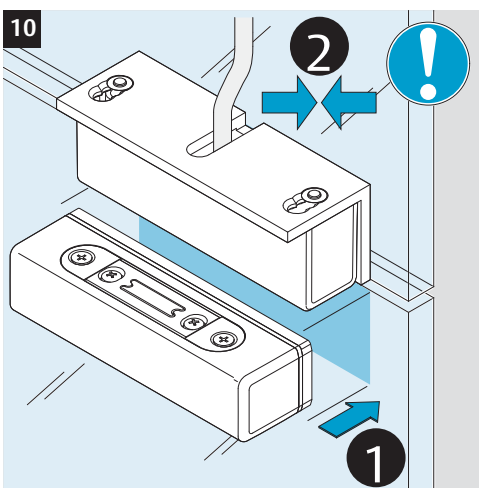

9338... / 9318...

Installations- und Montageanleitung Installation Instructions

D0124601

effeff
ASSA ABLOY

Experience a safer
and more open world

B

Eine sichere und feste Klebeverbindung ist nur durch die fachgerechte Verwendung des Klebesets 760-RK1500 gewährleistet.

Only use adhesive Set 760-RK1500 for a secure joint. A proper use is required. See manual of the adhesive set.

ASSA ABLOY
Sicherheitstechnik GmbH
Bildstockstraße 20
72458 Albstadt
DEUTSCHLAND
Tel. +49 7431 123-0
albstadt@assaabloy.com
www.assaabloy.com/de