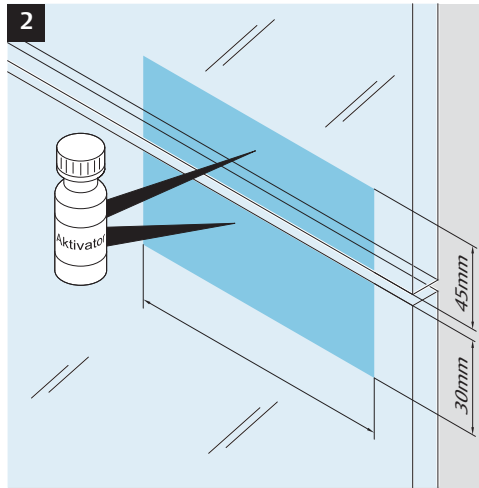

9338... / 9318...

Installations- und Montageanleitung Installation Instructions

D0124601

effeff
ASSA ABLOY

Experience a safer
and more open world

B

Eine sichere und feste Klebeverbindung ist nur durch die fachgerechte Verwendung des Klebesets 760-RK1500 gewährleistet.

Only use adhesive Set 760-RK1500 for a secure joint. A proper use is required. See manual of the adhesive set.

ASSA ABLOY
Sicherheitstechnik GmbH
Bildstockstraße 20
72458 Albstadt
DEUTSCHLAND
Tel. +49 7431 123-0
albstadt@assaabloy.com
www.assaabloy.com/de