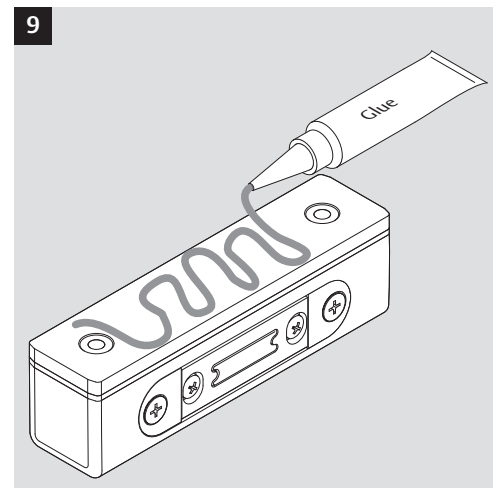

9338... / 9318...

Installations- und Montageanleitung Installation Instructions

D0124601

effeff
ASSA ABLOY

Experience a safer
and more open world

B

Eine sichere und feste Klebeverbindung ist nur durch die fachgerechte Verwendung des Klebesets 760-RK1500 gewährleistet.

Only use adhesive Set 760-RK1500 for a secure joint. A proper use is required. See manual of the adhesive set.

ASSA ABLOY
Sicherheitstechnik GmbH
Bildstockstraße 20
72458 Albstadt
DEUTSCHLAND
Tel. +49 7431 123-0
albstadt@assaabloy.com
www.assaabloy.com/de