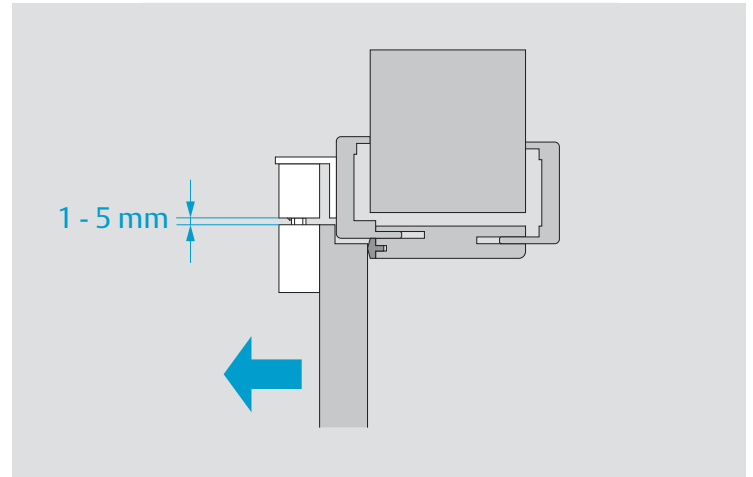

9338... / 9318...

Installations- und Montageanleitung Installation Instructions

D0124601

effeff
ASSA ABLOY

Experience a safer
and more open world

B

Eine sichere und feste Klebeverbindung ist nur durch die fachgerechte Verwendung des Klebesets 760-RK1500 gewährleistet.

Only use adhesive Set 760-RK1500 for a secure joint. A proper use is required. See manual of the adhesive set.

ASSA ABLOY
Sicherheitstechnik GmbH
Bildstockstraße 20
72458 Albstadt
DEUTSCHLAND
Tel. +49 7431 123-0
albstadt@assaabloy.com
www.assaabloy.com/de