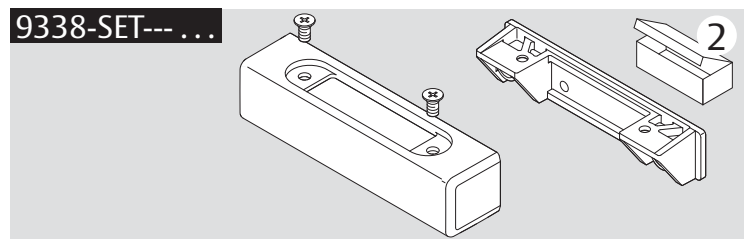

9338... / 9318...

Installations- und Montageanleitung Installation Instructions

D0124601

effeff
ASSA ABLOY

Experience a safer
and more open world

B

Eine sichere und feste Klebeverbindung ist nur durch die fachgerechte Verwendung des Klebesets 760-RK1500 gewährleistet.

Only use adhesive Set 760-RK1500 for a secure joint. A proper use is required. See manual of the adhesive set.

ASSA ABLOY
Sicherheitstechnik GmbH
Bildstockstraße 20
72458 Albstadt
DEUTSCHLAND
Tel. +49 7431 123-0
albstadt@assaabloy.com
www.assaabloy.com/de