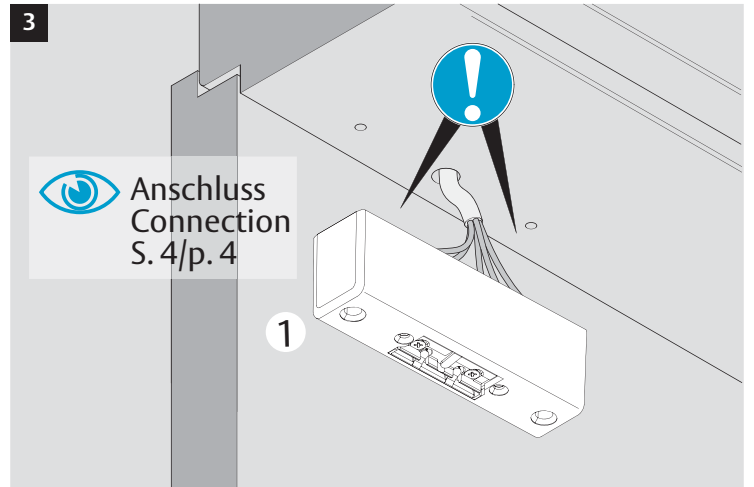

9338... / 9318...

Installations- und Montageanleitung Installation Instructions

D0124601

effeff
ASSA ABLOY

Experience a safer
and more open world

B

Eine sichere und feste Klebeverbindung ist nur durch die fachgerechte Verwendung des Klebesets 760-RK1500 gewährleistet.

Only use adhesive Set 760-RK1500 for a secure joint. A proper use is required. See manual of the adhesive set.

ASSA ABLOY
Sicherheitstechnik GmbH
Bildstockstraße 20
72458 Albstadt
DEUTSCHLAND
Tel. +49 7431 123-0
albstadt@assaabloy.com
www.assaabloy.com/de