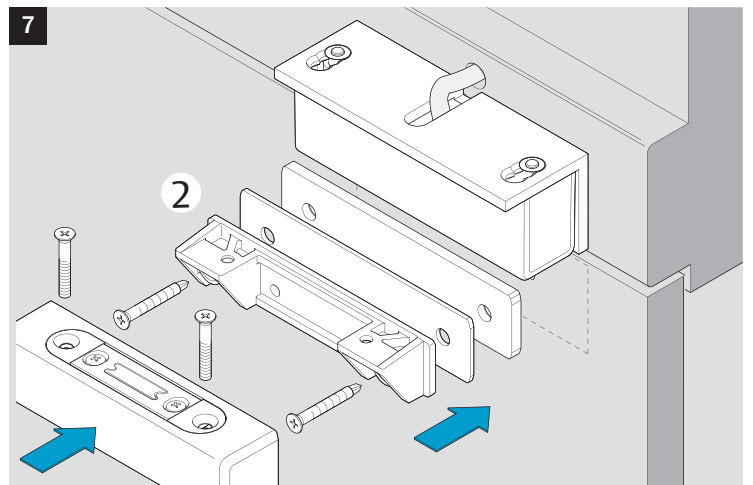

9338... / 9318...

Installations- und Montageanleitung Installation Instructions

D0124601

effeff
ASSA ABLOY

Experience a safer
and more open world

B

Eine sichere und feste Klebeverbindung ist nur durch die fachgerechte Verwendung des Klebesets 760-RK1500 gewährleistet.

Only use adhesive Set 760-RK1500 for a secure joint. A proper use is required. See manual of the adhesive set.

ASSA ABLOY
Sicherheitstechnik GmbH
Bildstockstraße 20
72458 Albstadt
DEUTSCHLAND
Tel. +49 7431 123-0
albstadt@assaabloy.com
www.assaabloy.com/de