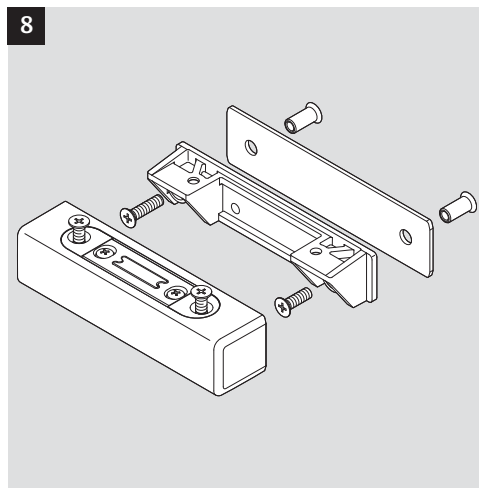

9338... / 9318...

Installations- und Montageanleitung Installation Instructions

D0124601

effeff
ASSA ABLOY

Experience a safer
and more open world

B

Eine sichere und feste Klebeverbindung ist nur durch die fachgerechte Verwendung des Klebesets 760-RK1500 gewährleistet.

Only use adhesive Set 760-RK1500 for a secure joint. A proper use is required. See manual of the adhesive set.

ASSA ABLOY
Sicherheitstechnik GmbH
Bildstockstraße 20
72458 Albstadt
DEUTSCHLAND
Tel. +49 7431 123-0
albstadt@assaabloy.com
www.assaabloy.com/de