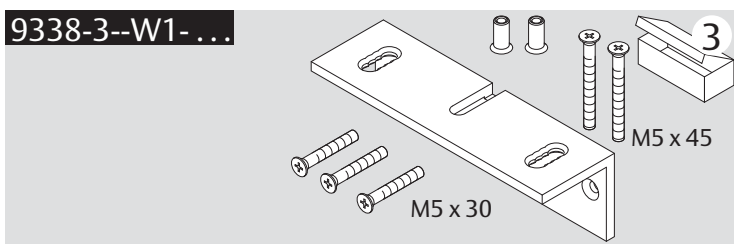

9338... / 9318...

Installations- und Montageanleitung Installation Instructions

D0124601

effeff
ASSA ABLOY

Experience a safer
and more open world

B

Eine sichere und feste Klebeverbindung ist nur durch die fachgerechte Verwendung des Klebesets 760-RK1500 gewährleistet.