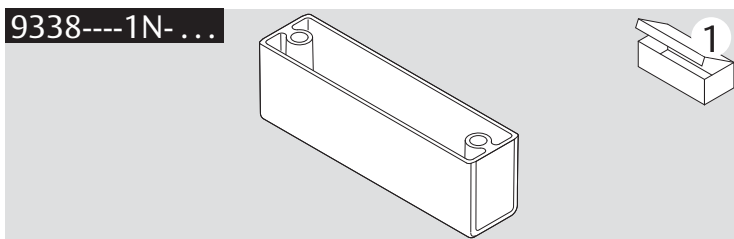

9338... / 9318...

Installations- und Montageanleitung Installation Instructions

D0124601

effeff
ASSA ABLOY

Experience a safer
and more open world

B

Eine sichere und feste Klebeverbindung ist nur durch die fachgerechte Verwendung des Klebesets 760-RK1500 gewährleistet.