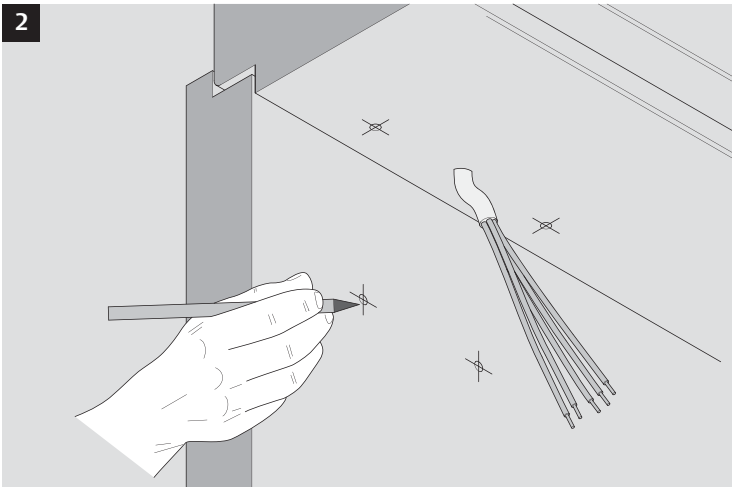

9338... / 9318...

Installations- und Montageanleitung Installation Instructions

D0124601

effeff
ASSA ABLOY

Experience a safer
and more open world

B

Eine sichere und feste Klebeverbindung ist nur durch die fachgerechte Verwendung des Klebesets 760-RK1500 gewährleistet.

Only use adhesive Set 760-RK1500 for a secure joint. A proper use is required. See manual of the adhesive set.

ASSA ABLOY
Sicherheitstechnik GmbH
Bildstockstraße 20
72458 Albstadt
DEUTSCHLAND
Tel. +49 7431 123-0
albstadt@assaabloy.com
www.assaabloy.com/de