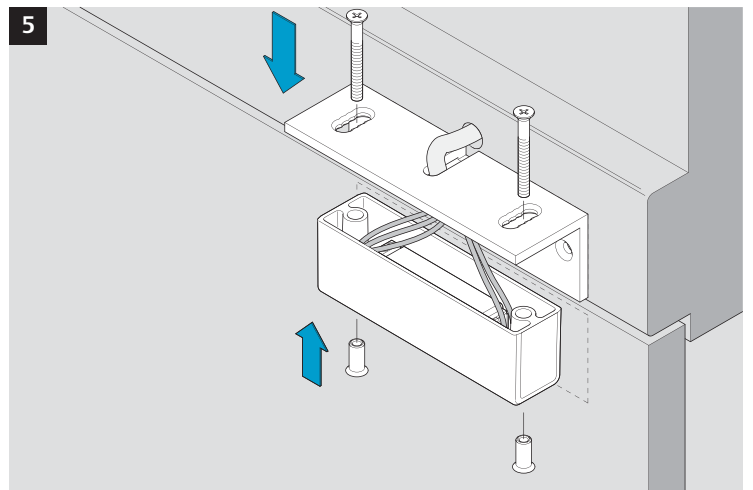

9338... / 9318...

Installations- und Montageanleitung Installation Instructions

D0124601

effeff
ASSA ABLOY

Experience a safer
and more open world

B

Eine sichere und feste Klebeverbindung ist nur durch die fachgerechte Verwendung des Klebesets 760-RK1500 gewährleistet.

Only use adhesive Set 760-RK1500 for a secure joint. A proper use is required. See manual of the adhesive set.

ASSA ABLOY
Sicherheitstechnik GmbH
Bildstockstraße 20
72458 Albstadt
DEUTSCHLAND
Tel. +49 7431 123-0
albstadt@assaabloy.com
www.assaabloy.com/de