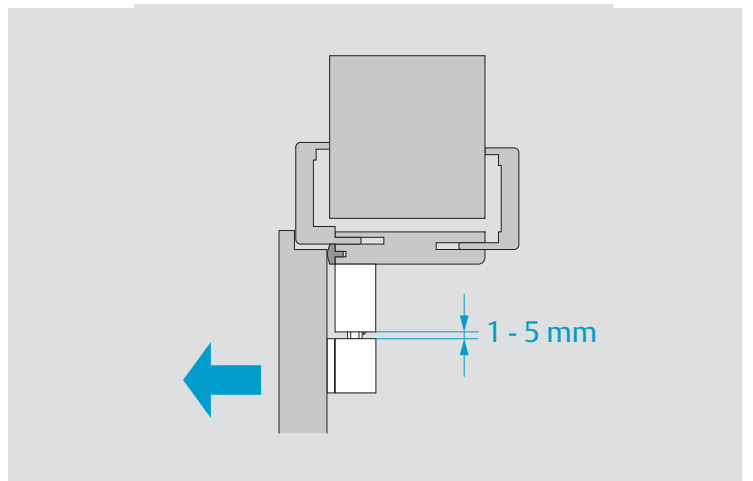

9338... / 9318...

Installations- und Montageanleitung Installation Instructions

D0124601

effeff
ASSA ABLOY

Experience a safer
and more open world

B

Eine sichere und feste Klebeverbindung ist nur durch die fachgerechte Verwendung des Klebesets 760-RK1500 gewährleistet.

Only use adhesive Set 760-RK1500 for a secure joint. A proper use is required. See manual of the adhesive set.

ASSA ABLOY
Sicherheitstechnik GmbH
Bildstockstraße 20
72458 Albstadt
DEUTSCHLAND
Tel. +49 7431 123-0
albstadt@assaabloy.com
www.assaabloy.com/de