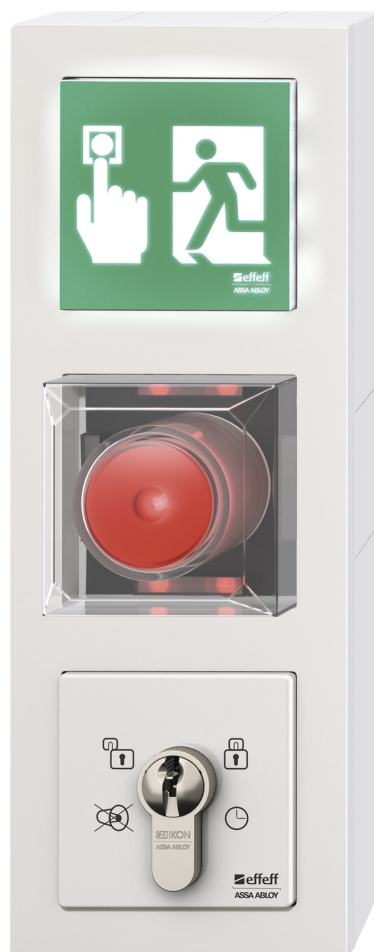

ePED® Fluchttürterminal im Schalterdesign 24 V DC aP mit beleuchtetem Hinweisschild

Produktbeschreibung

Für die Anwendung ohne Zeitverzögerung, mit 4-Draht-Busverkabelung in Hi-O Technology.

Mit Not-Auf Modul zur Steuerung und Überwachung von elektrischen Verriegelungselementen im Verlauf von Flucht- und Rettungswegen.

Zur Montage in Schalterdosen für Lichtschaltersysteme mit herstellereigenen Abdeckungen und Rahmen.

Bestehend aus: Beleuchtetem Hinweisschild; Not-Auf Modul; Schlüsselschaltermodul

Technische Daten

Stromaufnahme 24 V DC	145 mA
Steuerfunktion	Ja, Hi-O Technology
Bedien- und Anzeigefunktion	Ja, integriert
Stromversorgung	externes Netzteil notwendig
Anschluss	4-Draht-Busverkabelung
Zeitverzögerung	Nein
Beleuchtetes Hinweisschild	Ja
Anzeige der Freigabeverzögerung	Nein
Nottaster	Ja, rastend
Bedienelement	Schlüsselschalter mit Euro PZ, Schließbart verstellbar 8 x 45°, Länge 30,5 mm
Inbetriebnahme	Mit ePED® Service Interface und Software für MS Windows
Erforderliche Stromversorgung	24 V (±15 %) DC SELV
Betriebstemperaturbereich	-10 °C – +55 °C
Anwendungsbereich	Zur Verwendung im Innenbereich
Schutzart	IP30 (wenn vollständig montiert)
Montage	In Schalterdosen >= 62,5 mm tief
Abmessung	3-fach Schalterkombination
Sabotagekontakt	Ja
Eingänge	2
Ausgänge	1 Umschaltkontakt 30 V / 1 A
Anzahl der Busadressen	2
Schlüsselschalter entgegen Fluchtrichtung	Ja (ohne Anzeige)
Fluchttürterminal für bidirektionalen Fluchtweg	Ja
Geprüft nach	EltVTR; DIN EN 13637:2015
Steuerung	Ja, Hi-O Technology
Funktionsanzeigen	Ja, integriert