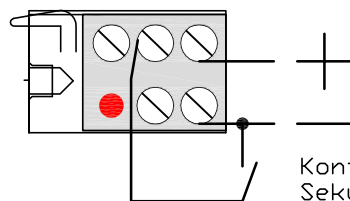

Antenne = 16cm Draht

Kontakt schließen: LED blinkt ca. 18 Sekunden. Schlüssel können eingelernt werden durch Betätigen einer Schlüsseltaste.
Löschen aller Schlüssel: Kontakt 10 Sekunden betätigen

(Verwendungsbereich)				(Zul. Abw.)	(Oberfl.)	Maßstab 1:1	(Gewicht)
						(Werkstoff, Halbzeug) (Rohteil-Nr) (Modell- oder Gesenk-Nr)	
				Datum	Name	Funktüröffner Arbeitsstrom A5000--F	
			Bearb.	16.01.10	KDL		
			Gepr.	17.01.10	KDL		
			Norm				
						Blatt	
						Blätter	
Zust.	Änderung	Datum	Name	Ursprung	Ersatz für:	Ersatz durch:	