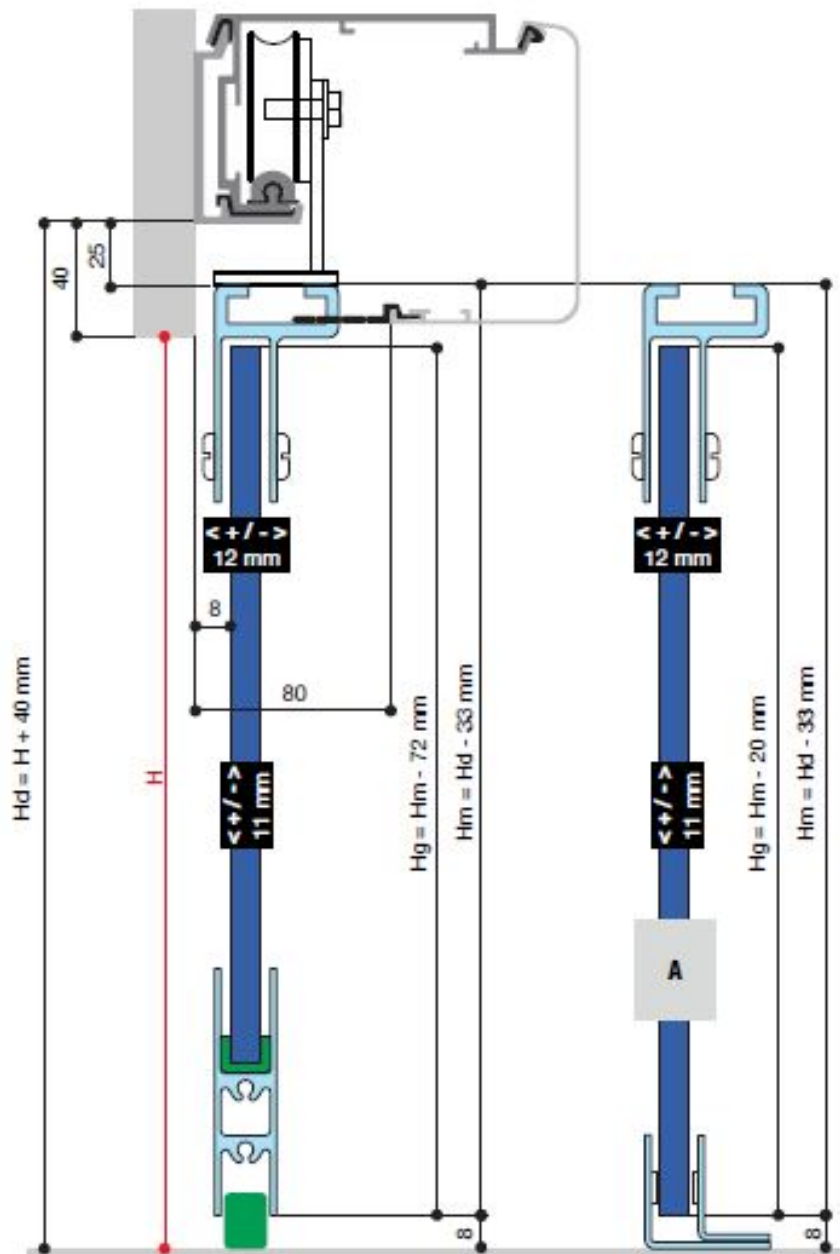

# FLUO-SL STANDARD - HEAVY

**SCHIEBETÜR AUS GLAS, STÄRKE: 10 MM  
BERECHNUNG TÜRHÖHE**

Hd = Befestigungshöhe Antriebsprofil ab Boden.  
H = Lichte Höhe.  
Hm = Gesamthöhe Fahrflügel.  
Hg = Höhe der Glasscheibe mit CAME-Zubehör

818XG-0031  
818XG-0032  
818XG-0033

818XG-0037  
818XG-0038  
818XG-0039

**AUSSEN  
SCHIENE**

In der Konfiguration A ist die Bodenschiene in den folgenden Artikeln enthalten:  
818XG-0031 - 818XG-0032 - 818XG-0033