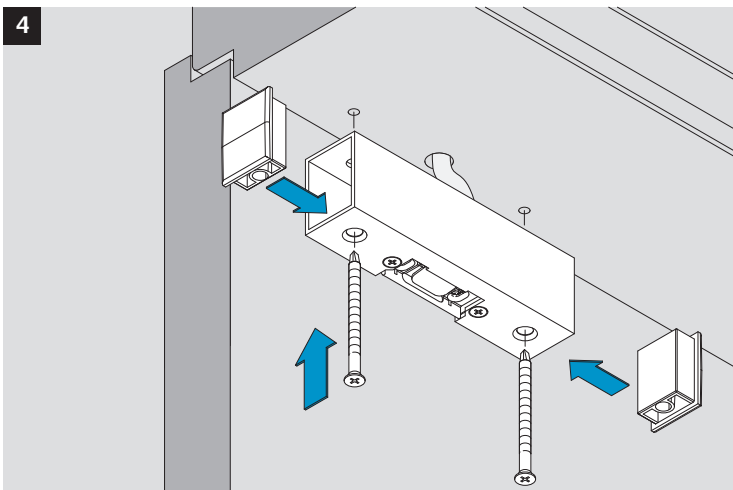

RR
24 V DC, 1 A

8037--N--91E41: 12 V DC, 270 mA
8037R--N--91E41: 12 V DC, 270 mA
8037--N--91F41: 24 V DC, 120 mA
8037R--N--91F41: 24 V DC, 120 mA

A

B

D

B

ASSA ABLOY
Sicherheitstechnik GmbH
Bildstockstraße 20
72458 Albstadt
DEUTSCHLAND
albstadt@assaabloy.com
Tel. +497431 123-0
Fax +497431 123-240