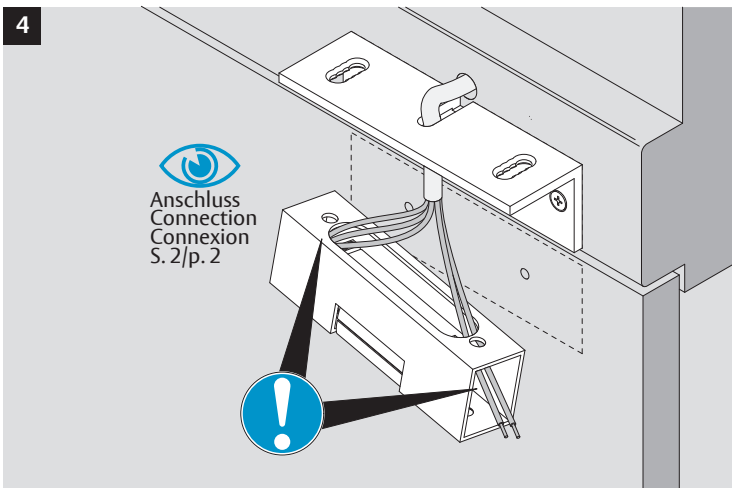

8037-4...

760-RK1500...

8037-5...

8037-6...

Eine sichere und feste Klebeverbindung ist nur durch die fachgerechte Verwendung des Klebesets 760-RK1500 gewährleistet.

Only use adhesive Set 760-RK1500 for a secure joint. A proper use is required. See manual of the adhesive set.

RR
24 V DC, 1 A

8037--N--91E41: 12 V DC, 270 mA
8037R--N--91E41: 12 V DC, 270 mA
8037--N--91F41: 24 V DC, 120 mA
8037R--N--91F41: 24 V DC, 120 mA

A

B

D

B

ASSA ABLOY
Sicherheitstechnik GmbH
Bildstockstraße 20
72458 Albstadt
DEUTSCHLAND
albstadt@assaabloy.com
Tel. +497431 123-0
Fax +497431 123-240