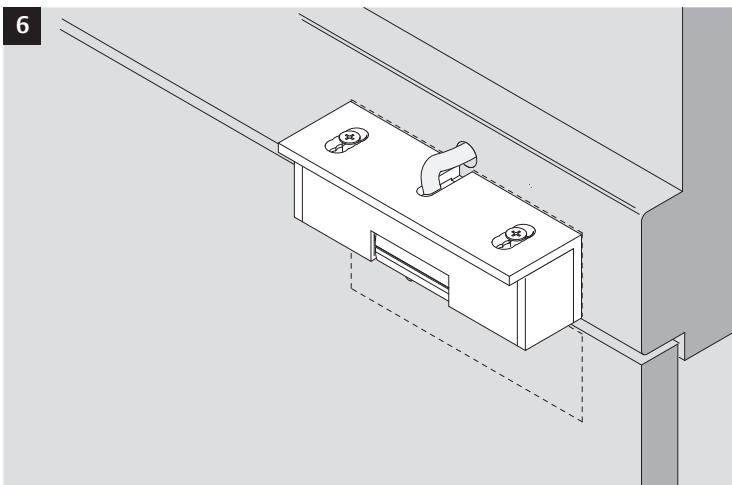

RR
24 V DC, 1 A

8037--N--91E41: 12 V DC, 270 mA
8037R--N--91E41: 12 V DC, 270 mA
8037--N--91F41: 24 V DC, 120 mA
8037R--N--91F41: 24 V DC, 120 mA

A

B

D

B

ASSA ABLOY
Sicherheitstechnik GmbH
Bildstockstraße 20
72458 Albstadt
DEUTSCHLAND
albstadt@assaabloy.com
Tel. +497431 123-0
Fax +497431 123-240