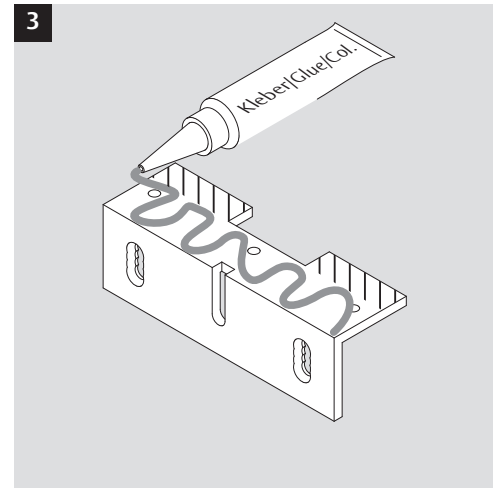

8037-4...

760-RK1500...

8037-5...

8037-6...

Eine sichere und feste Klebeverbindung ist nur durch die fachgerechte Verwendung des Klebesets 760-RK1500 gewährleistet.

Only use adhesive Set 760-RK1500 for a secure joint. A proper use is required. See manual of the adhesive set.

RR
24 V DC, 1 A

8037--N--91E41: 12 V DC, 270 mA
8037R--N--91E41: 12 V DC, 270 mA
8037--N--91F41: 24 V DC, 120 mA
8037R--N--91F41: 24 V DC, 120 mA

A

B

D

B

ASSA ABLOY
Sicherheitstechnik GmbH
Bildstockstraße 20
72458 Albstadt
DEUTSCHLAND
albstadt@assaabloy.com
Tel. +497431 123-0
Fax +497431 123-240