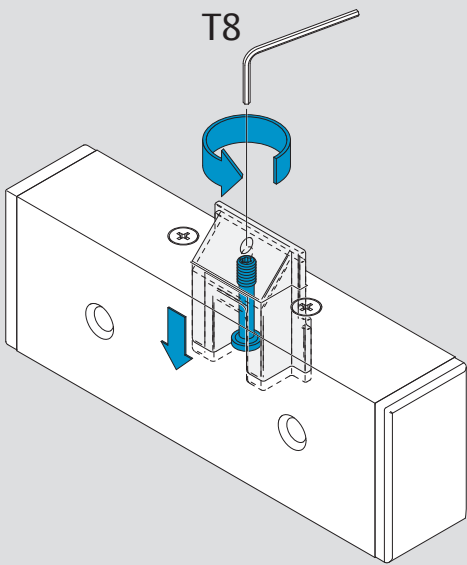

RR
24 V DC, 1 A

8037--N--91E41: 12 V DC, 270 mA
8037R--N--91E41: 12 V DC, 270 mA
8037--N--91F41: 24 V DC, 120 mA
8037R--N--91F41: 24 V DC, 120 mA

A

B

D

B

ASSA ABLOY
Sicherheitstechnik GmbH
Bildstockstraße 20
72458 Albstadt
DEUTSCHLAND
albstadt@assaabloy.com
Tel. +497431 123-0
Fax +497431 123-240