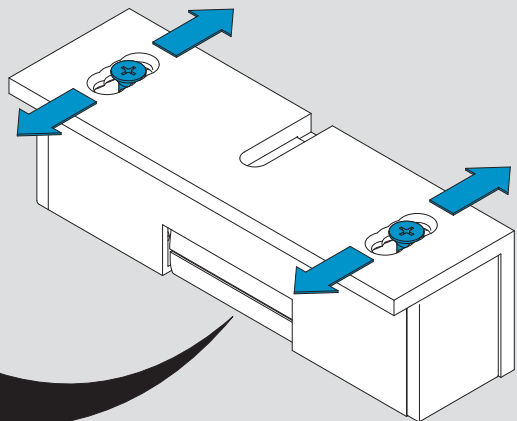

8037-4...

760-RK1500...

8037-5...

8037-6...

Eine sichere und feste Klebeverbindung ist nur durch die fachgerechte Verwendung des Klebesets 760-RK1500 gewährleistet.

Only use adhesive Set 760-RK1500 for a secure joint. A proper use is required. See manual of the adhesive set.

RR
24 V DC, 1 A

8037--N--91E41: 12 V DC, 270 mA
8037R--N--91E41: 12 V DC, 270 mA
8037--N--91F41: 24 V DC, 120 mA
8037R--N--91F41: 24 V DC, 120 mA

A

B

D

B

ASSA ABLOY
Sicherheitstechnik GmbH
Bildstockstraße 20
72458 Albstadt
DEUTSCHLAND
albstadt@assaabloy.com
Tel. +497431 123-0
Fax +497431 123-240