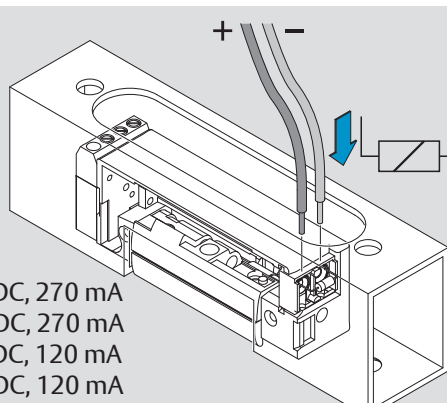

8037-4...

760-RK1500...

8037-5...

8037-6...

Eine sichere und feste Klebeverbindung ist nur durch die fachgerechte Verwendung des Klebesets 760-RK1500 gewährleistet.

Only use adhesive Set 760-RK1500 for a secure joint. A proper use is required. See manual of the adhesive set.

RR
24 V DC, 1 A

8037--N--91E41: 12 V DC, 270 mA
8037R--N--91E41: 12 V DC, 270 mA
8037--N--91F41: 24 V DC, 120 mA
8037R--N--91F41: 24 V DC, 120 mA

A

B

D

B

ASSA ABLOY
Sicherheitstechnik GmbH
Bildstockstraße 20
72458 Albstadt
DEUTSCHLAND
albstadt@assaabloy.com
Tel. +497431 123-0
Fax +497431 123-240