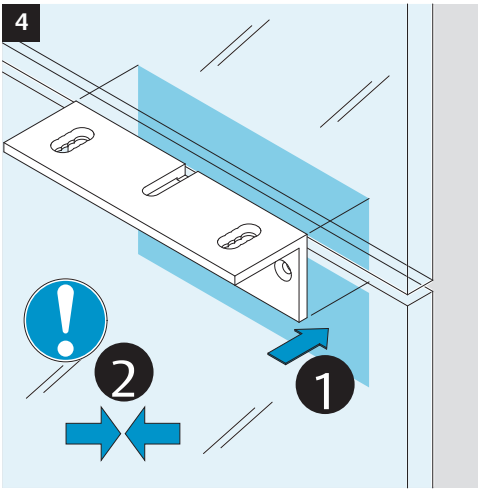

8037-4...

760-RK1500...

8037-5...

8037-6...

Eine sichere und feste Klebeverbindung ist nur durch die fachgerechte Verwendung des Klebesets 760-RK1500 gewährleistet.

Only use adhesive Set 760-RK1500 for a secure joint. A proper use is required. See manual of the adhesive set.

RR
24 V DC, 1 A

8037--N--91E41: 12 V DC, 270 mA
8037R--N--91E41: 12 V DC, 270 mA
8037--N--91F41: 24 V DC, 120 mA
8037R--N--91F41: 24 V DC, 120 mA

A

B

D

B

ASSA ABLOY
Sicherheitstechnik GmbH
Bildstockstraße 20
72458 Albstadt
DEUTSCHLAND
albstadt@assaabloy.com
Tel. +497431 123-0
Fax +497431 123-240