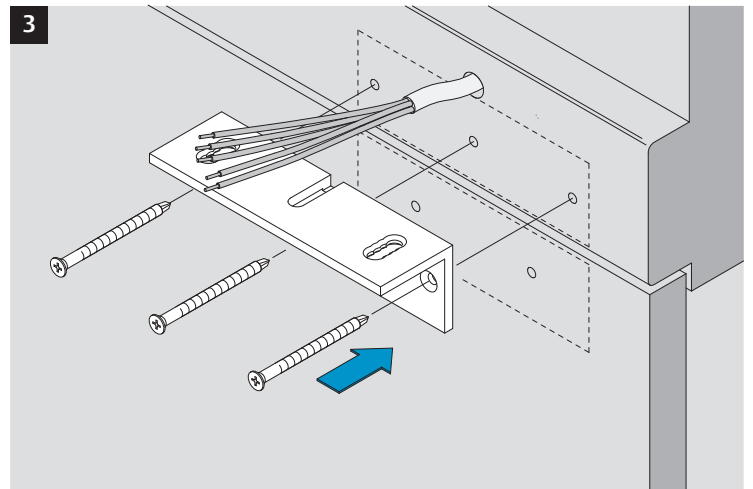

8037-4...

760-RK1500...

8037-5...

8037-6...

Eine sichere und feste Klebeverbindung ist nur durch die fachgerechte Verwendung des Klebesets 760-RK1500 gewährleistet.

Only use adhesive Set 760-RK1500 for a secure joint. A proper use is required. See manual of the adhesive set.

RR
24 V DC, 1 A

8037--N--91E41: 12 V DC, 270 mA
8037R--N--91E41: 12 V DC, 270 mA
8037--N--91F41: 24 V DC, 120 mA
8037R--N--91F41: 24 V DC, 120 mA

A

B

D

B

ASSA ABLOY
Sicherheitstechnik GmbH
Bildstockstraße 20
72458 Albstadt
DEUTSCHLAND
albstadt@assaabloy.com
Tel. +497431 123-0
Fax +497431 123-240