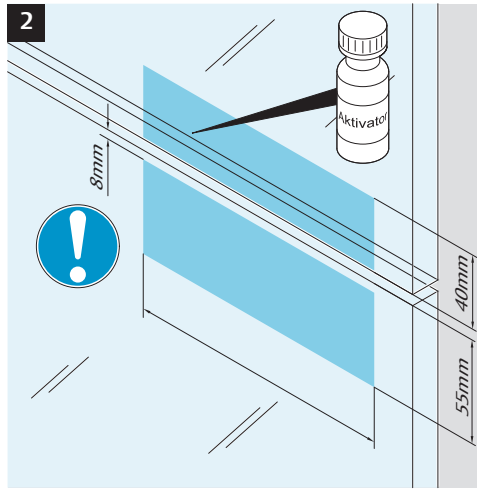

8037-4...

760-RK1500...

8037-5...

8037-6...

Eine sichere und feste Klebeverbindung ist nur durch die fachgerechte Verwendung des Klebesets 760-RK1500 gewährleistet.

Only use adhesive Set 760-RK1500 for a secure joint. A proper use is required. See manual of the adhesive set.

RR
24 V DC, 1 A

8037--N--91E41: 12 V DC, 270 mA
8037R--N--91E41: 12 V DC, 270 mA
8037--N--91F41: 24 V DC, 120 mA
8037R--N--91F41: 24 V DC, 120 mA

A

B

D

B

ASSA ABLOY
Sicherheitstechnik GmbH
Bildstockstraße 20
72458 Albstadt
DEUTSCHLAND
albstadt@assaabloy.com
Tel. +497431 123-0
Fax +497431 123-240