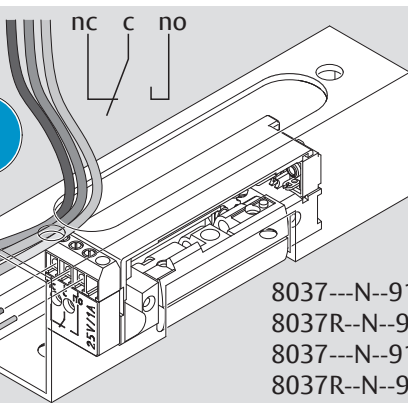

8037-4...

760-RK1500...

8037-5...

8037-6...

Eine sichere und feste Klebeverbindung ist nur durch die fachgerechte Verwendung des Klebesets 760-RK1500 gewährleistet.

Only use adhesive Set 760-RK1500 for a secure joint. A proper use is required. See manual of the adhesive set.

RR
24 V DC, 1 A

8037--N--91E41: 12 V DC, 270 mA
8037R--N--91E41: 12 V DC, 270 mA
8037--N--91F41: 24 V DC, 120 mA
8037R--N--91F41: 24 V DC, 120 mA

A

B

D

B

ASSA ABLOY
Sicherheitstechnik GmbH
Bildstockstraße 20
72458 Albstadt
DEUTSCHLAND
albstadt@assaabloy.com
Tel. +497431 123-0
Fax +497431 123-240