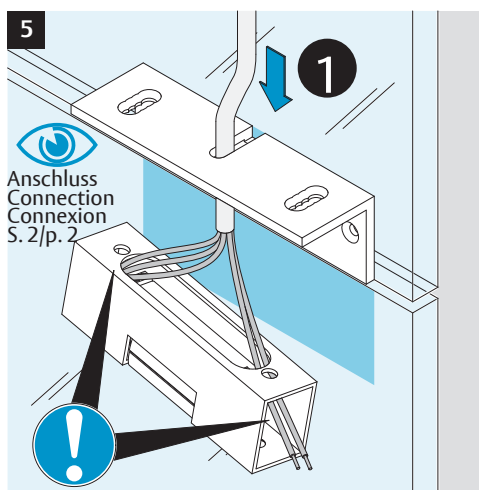

8037-4...

760-RK1500...

8037-5...

8037-6...

Eine sichere und feste Klebeverbindung ist nur durch die fachgerechte Verwendung des Klebesets 760-RK1500 gewährleistet.

Only use adhesive Set 760-RK1500 for a secure joint. A proper use is required. See manual of the adhesive set.

RR
24 V DC, 1 A

8037--N--91E41: 12 V DC, 270 mA
8037R--N--91E41: 12 V DC, 270 mA
8037--N--91F41: 24 V DC, 120 mA
8037R--N--91F41: 24 V DC, 120 mA

A

B

D

B

ASSA ABLOY
Sicherheitstechnik GmbH
Bildstockstraße 20
72458 Albstadt
DEUTSCHLAND
albstadt@assaabloy.com
Tel. +497431 123-0
Fax +497431 123-240