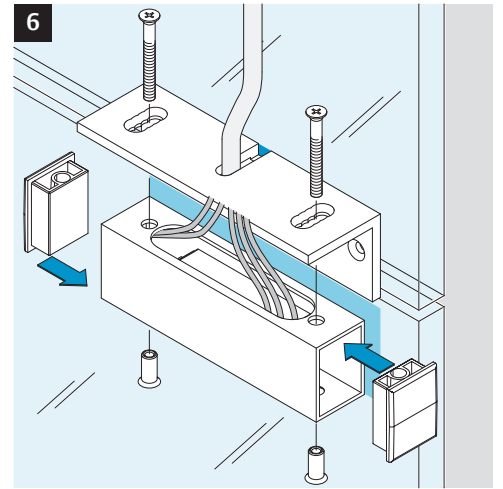

RR
24 V DC, 1 A

8037--N--91E41: 12 V DC, 270 mA
8037R--N--91E41: 12 V DC, 270 mA
8037--N--91F41: 24 V DC, 120 mA
8037R--N--91F41: 24 V DC, 120 mA

A

B

D

B

ASSA ABLOY
Sicherheitstechnik GmbH
Bildstockstraße 20
72458 Albstadt
DEUTSCHLAND
albstadt@assaabloy.com
Tel. +497431 123-0
Fax +497431 123-240