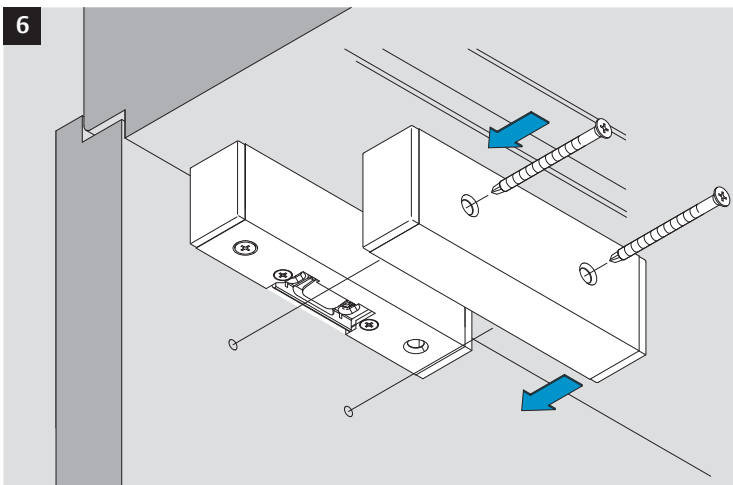

RR
24 V DC, 1 A

8037--N--91E41: 12 V DC, 270 mA
8037R--N--91E41: 12 V DC, 270 mA
8037--N--91F41: 24 V DC, 120 mA
8037R--N--91F41: 24 V DC, 120 mA

A

B

D

B

ASSA ABLOY
Sicherheitstechnik GmbH
Bildstockstraße 20
72458 Albstadt
DEUTSCHLAND
albstadt@assaabloy.com
Tel. +497431 123-0
Fax +497431 123-240