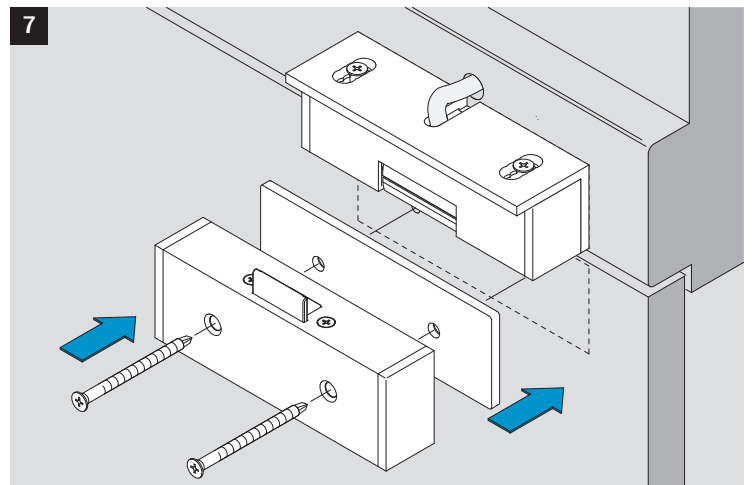

8037-4...

760-RK1500...

8037-5...

8037-6...

Eine sichere und feste Klebeverbindung ist nur durch die fachgerechte Verwendung des Klebesets 760-RK1500 gewährleistet.

Only use adhesive Set 760-RK1500 for a secure joint. A proper use is required. See manual of the adhesive set.

RR
24 V DC, 1 A

8037--N--91E41: 12 V DC, 270 mA
8037R--N--91E41: 12 V DC, 270 mA
8037--N--91F41: 24 V DC, 120 mA
8037R--N--91F41: 24 V DC, 120 mA

A

B

D

B

ASSA ABLOY
Sicherheitstechnik GmbH
Bildstockstraße 20
72458 Albstadt
DEUTSCHLAND
albstadt@assaabloy.com
Tel. +497431 123-0
Fax +497431 123-240