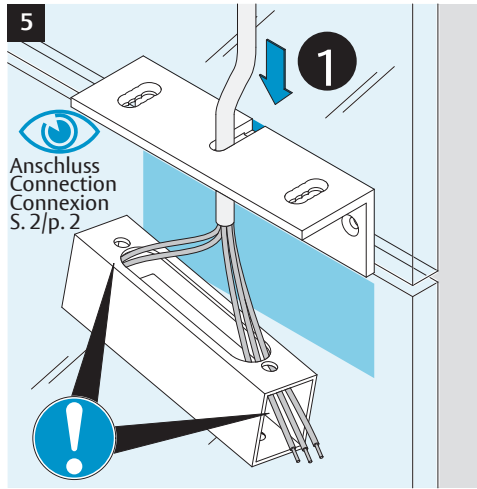

8037-4...

760-RK1500...

8037-5...

8037-6...

Eine sichere und feste Klebeverbindung ist nur durch die fachgerechte Verwendung des Klebesets 760-RK1500 gewährleistet.

Only use adhesive Set 760-RK1500 for a secure joint. A proper use is required. See manual of the adhesive set.

RR
24 V DC, 1 A

8037--N--91E41: 12 V DC, 270 mA
8037R--N--91E41: 12 V DC, 270 mA
8037--N--91F41: 24 V DC, 120 mA
8037R--N--91F41: 24 V DC, 120 mA

A

B

D

B

ASSA ABLOY
Sicherheitstechnik GmbH
Bildstockstraße 20
72458 Albstadt
DEUTSCHLAND
albstadt@assaabloy.com
Tel. +497431 123-0
Fax +497431 123-240