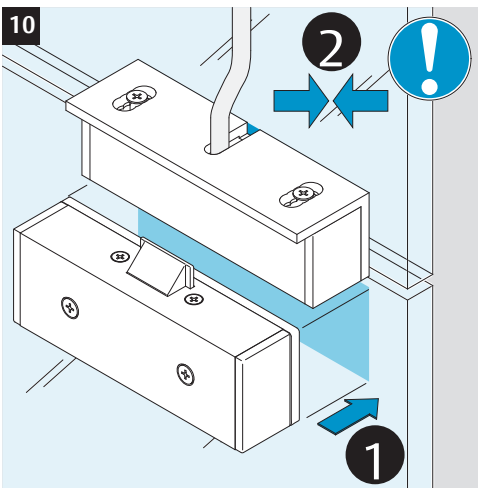

8037-4...

760-RK1500...

8037-5...

8037-6...

Eine sichere und feste Klebeverbindung ist nur durch die fachgerechte Verwendung des Klebesets 760-RK1500 gewährleistet.

Only use adhesive Set 760-RK1500 for a secure joint. A proper use is required. See manual of the adhesive set.

RR
24 V DC, 1 A

8037--N--91E41: 12 V DC, 270 mA
8037R--N--91E41: 12 V DC, 270 mA
8037--N--91F41: 24 V DC, 120 mA
8037R--N--91F41: 24 V DC, 120 mA

A

B

D

B

ASSA ABLOY
Sicherheitstechnik GmbH
Bildstockstraße 20
72458 Albstadt
DEUTSCHLAND
albstadt@assaabloy.com
Tel. +497431 123-0
Fax +497431 123-240