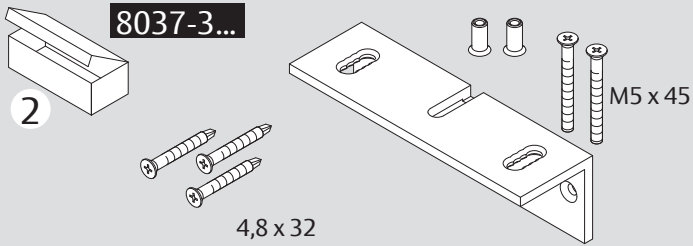

8037...N...

Installations- und Montageanleitung
Installation Instructions
Notice de Montage

D0102002

effeff
ASSA ABLOY

ASSA ABLOY, the global leader
in door opening solutions

www.assaabloy.de

8037...N

8037-3...

8037-4...

760-RK1500...

8037-5...

8037-6...

Eine sichere und feste Klebeverbindung ist nur durch die fachgerechte Verwendung des Klebesets 760-RK1500 gewährleistet.

Only use adhesive Set 760-RK1500 for a secure joint. A proper use is required. See manual of the adhesive set.