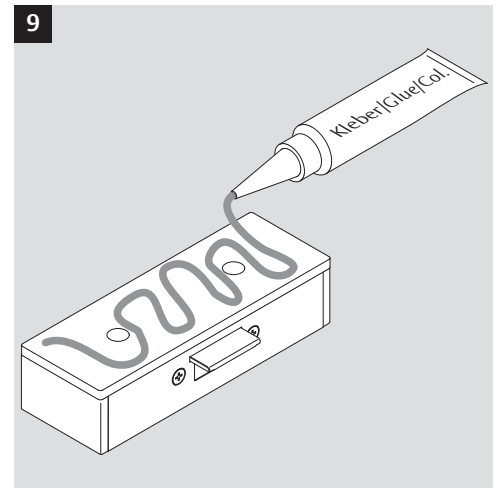

8037-4...

760-RK1500...

8037-5...

8037-6...

Eine sichere und feste Klebeverbindung ist nur durch die fachgerechte Verwendung des Klebesets 760-RK1500 gewährleistet.

Only use adhesive Set 760-RK1500 for a secure joint. A proper use is required. See manual of the adhesive set.

RR
24 V DC, 1 A

8037--N--91E41: 12 V DC, 270 mA
8037R--N--91E41: 12 V DC, 270 mA
8037--N--91F41: 24 V DC, 120 mA
8037R--N--91F41: 24 V DC, 120 mA

A

B

D

B

ASSA ABLOY
Sicherheitstechnik GmbH
Bildstockstraße 20
72458 Albstadt
DEUTSCHLAND
albstadt@assaabloy.com
Tel. +497431 123-0
Fax +497431 123-240