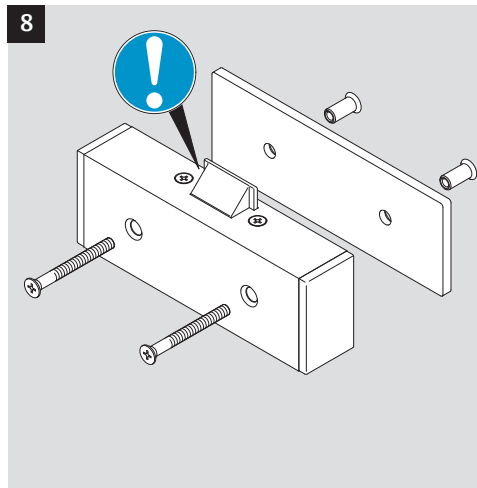

8037-4...

760-RK1500...

8037-5...

8037-6...

Eine sichere und feste Klebeverbindung ist nur durch die fachgerechte Verwendung des Klebesets 760-RK1500 gewährleistet.

Only use adhesive Set 760-RK1500 for a secure joint. A proper use is required. See manual of the adhesive set.

RR
24 V DC, 1 A

8037--N--91E41: 12 V DC, 270 mA
8037R--N--91E41: 12 V DC, 270 mA
8037--N--91F41: 24 V DC, 120 mA
8037R--N--91F41: 24 V DC, 120 mA

A

B

D

B

ASSA ABLOY
Sicherheitstechnik GmbH
Bildstockstraße 20
72458 Albstadt
DEUTSCHLAND
albstadt@assaabloy.com
Tel. +497431 123-0
Fax +497431 123-240