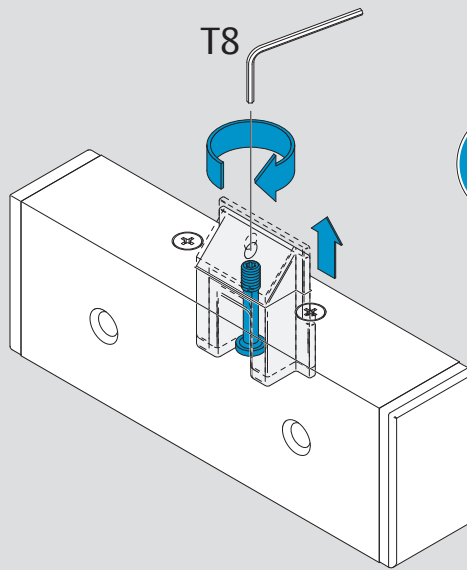

8037-4...

760-RK1500...

8037-5...

8037-6...

Eine sichere und feste Klebeverbindung ist nur durch die fachgerechte Verwendung des Klebesets 760-RK1500 gewährleistet.

Only use adhesive Set 760-RK1500 for a secure joint. A proper use is required. See manual of the adhesive set.

RR
24 V DC, 1 A

8037--N--91E41: 12 V DC, 270 mA
8037R--N--91E41: 12 V DC, 270 mA
8037--N--91F41: 24 V DC, 120 mA
8037R--N--91F41: 24 V DC, 120 mA

A

B

D

B

ASSA ABLOY
Sicherheitstechnik GmbH
Bildstockstraße 20
72458 Albstadt
DEUTSCHLAND
albstadt@assaabloy.com
Tel. +497431 123-0
Fax +497431 123-240