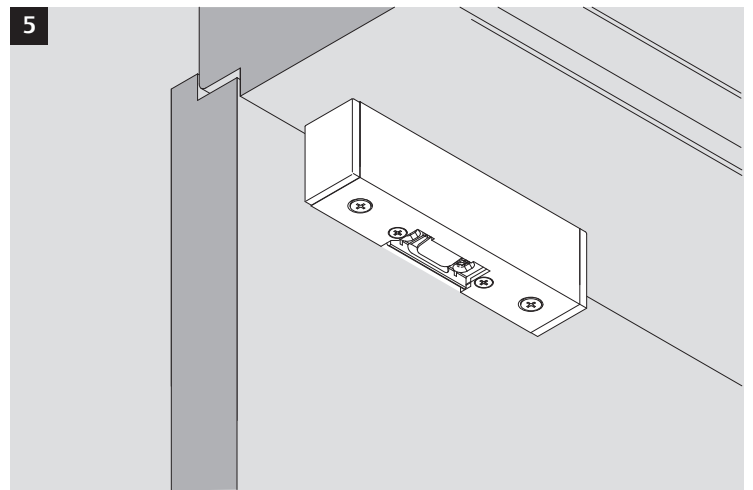

RR
24 V DC, 1 A

8037--N--91E41: 12 V DC, 270 mA
8037R--N--91E41: 12 V DC, 270 mA
8037--N--91F41: 24 V DC, 120 mA
8037R--N--91F41: 24 V DC, 120 mA

A

B

D

B

ASSA ABLOY
Sicherheitstechnik GmbH
Bildstockstraße 20
72458 Albstadt
DEUTSCHLAND
albstadt@assaabloy.com
Tel. +497431 123-0
Fax +497431 123-240