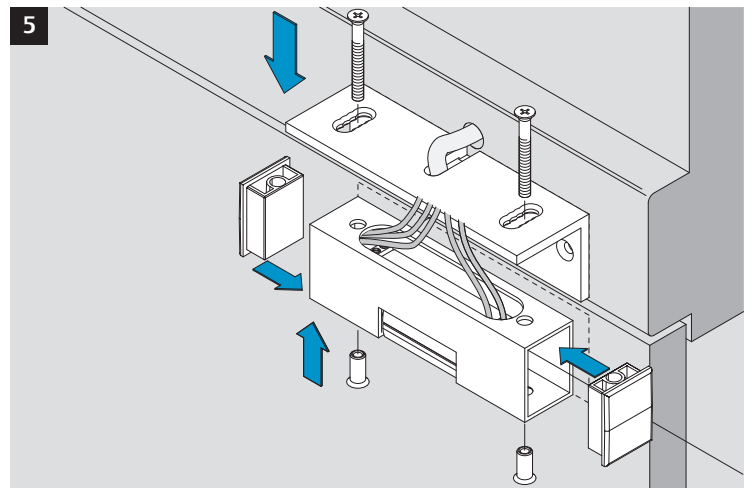

8037-4...

760-RK1500...

8037-5...

8037-6...

Eine sichere und feste Klebeverbindung ist nur durch die fachgerechte Verwendung des Klebesets 760-RK1500 gewährleistet.

Only use adhesive Set 760-RK1500 for a secure joint. A proper use is required. See manual of the adhesive set.

RR
24 V DC, 1 A

8037--N--91E41: 12 V DC, 270 mA
8037R--N--91E41: 12 V DC, 270 mA
8037--N--91F41: 24 V DC, 120 mA
8037R--N--91F41: 24 V DC, 120 mA

A

B

D

B

ASSA ABLOY
Sicherheitstechnik GmbH
Bildstockstraße 20
72458 Albstadt
DEUTSCHLAND
albstadt@assaabloy.com
Tel. +497431 123-0
Fax +497431 123-240