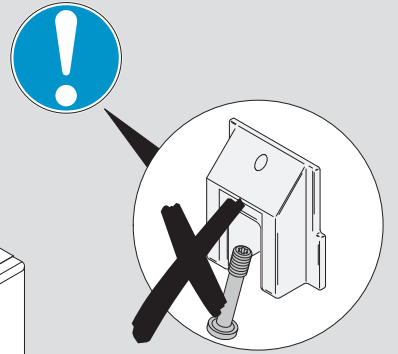

8037-4...

760-RK1500...

8037-5...

8037-6...

Eine sichere und feste Klebeverbindung ist nur durch die fachgerechte Verwendung des Klebesets 760-RK1500 gewährleistet.

Only use adhesive Set 760-RK1500 for a secure joint. A proper use is required. See manual of the adhesive set.

RR
24 V DC, 1 A

8037--N--91E41: 12 V DC, 270 mA
8037R--N--91E41: 12 V DC, 270 mA
8037--N--91F41: 24 V DC, 120 mA
8037R--N--91F41: 24 V DC, 120 mA

A

B

D

B

ASSA ABLOY
Sicherheitstechnik GmbH
Bildstockstraße 20
72458 Albstadt
DEUTSCHLAND
albstadt@assaabloy.com
Tel. +497431 123-0
Fax +497431 123-240