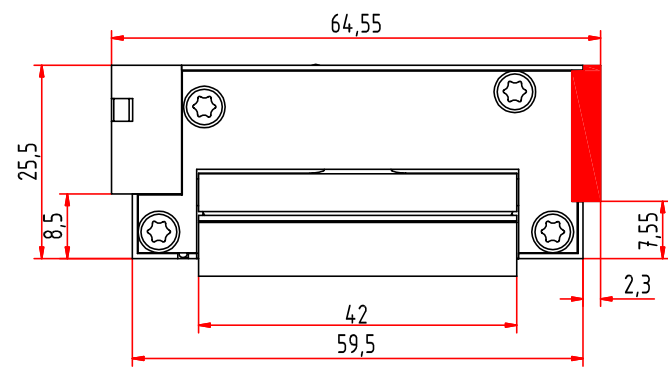

Einstellwinkel 3,8-6,8mm
5 Positionen im 0,75mm Raster

Volt AC/DC	Amp.	
10,2-13,8	0,2	∞
12-24	0,2-0,4	<1Min.

Volt AC/DC	Amp.	
20,4-27,6	0,1	∞
24-48	0,1-0,2	<1Min.

(Verwendungsbereich)				(Zul. Abw.)	(Oberfl.)	Maßstab 1:1	(Gewicht)
						(Werkstoff, Halbzeug) (Rohteil-Nr) (Modell- oder Gesenk-Nr)	
				Datum	Name	Kompakttüröffner Arbeitsstrom A5003--B	
			Bearb.	02.07.14	MaFu		
			Gepr.	02.07.14	MaFu		
			Norm				
						Blatt	
						Blätter	
Zust.	Änderung	Datum	Name	Ursprung	Ersatz für:	Ersatz durch:	