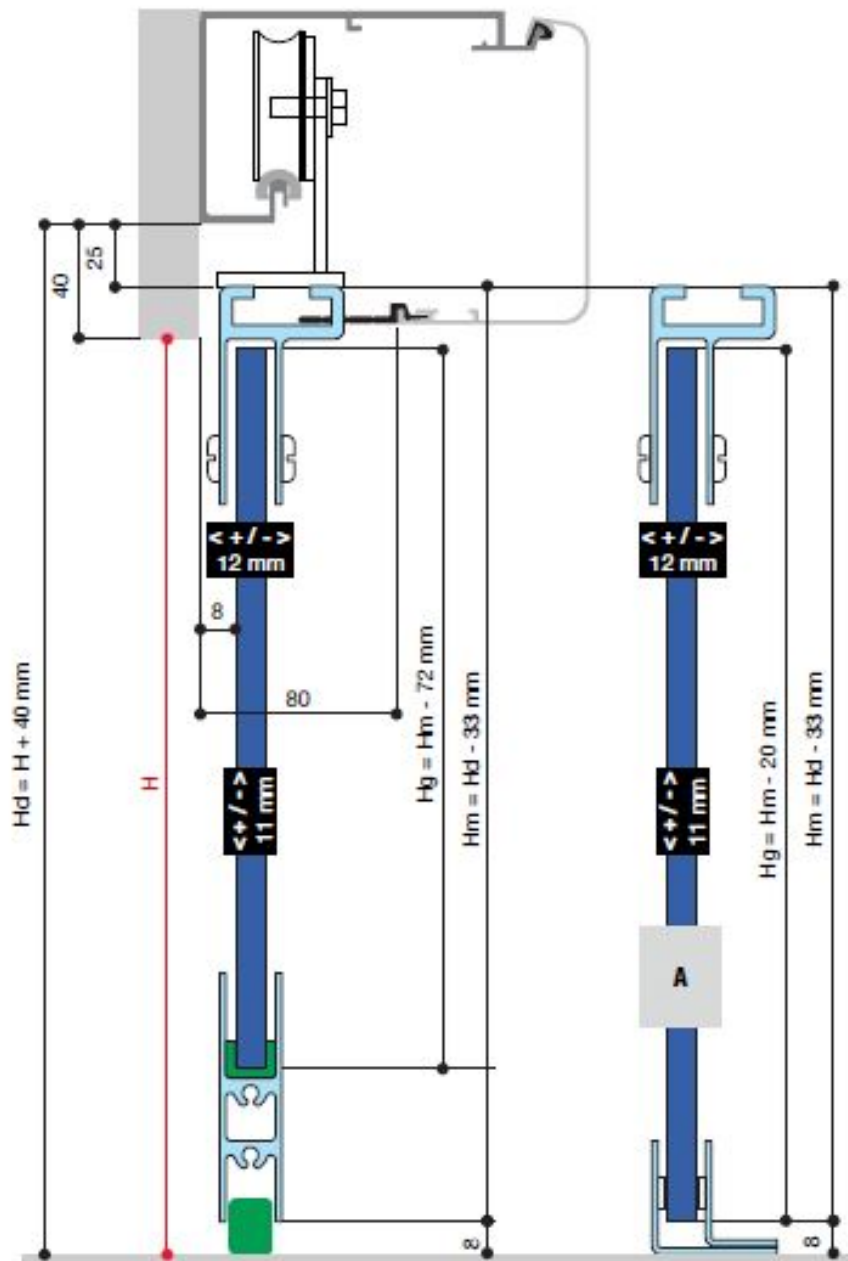

FLUO-SL BASIC

SCHIEBETÜR AUS GLAS, STÄRKE: 10 MM BERECHNUNG TÜRHÖHE

Hd = Befestigungshöhe Antriebsprofil ab Boden.
 H = Lichte Höhe.
 Hm = Gesamthöhe Fahrflügel.
 Hg = Höhe der Glasscheibe mit CAME-Zubehör

818XG-0031
 818XG-0032
 818XG-0033

818XG-0037
 818XG-0038
 818XG-0039

**AUSSEN
 SCHIENE**

In der Konfiguration A ist die Bodenschiene in den folgenden Artikeln enthalten:
 818XG-0031 - 818XG-0032 - 818XG-0033