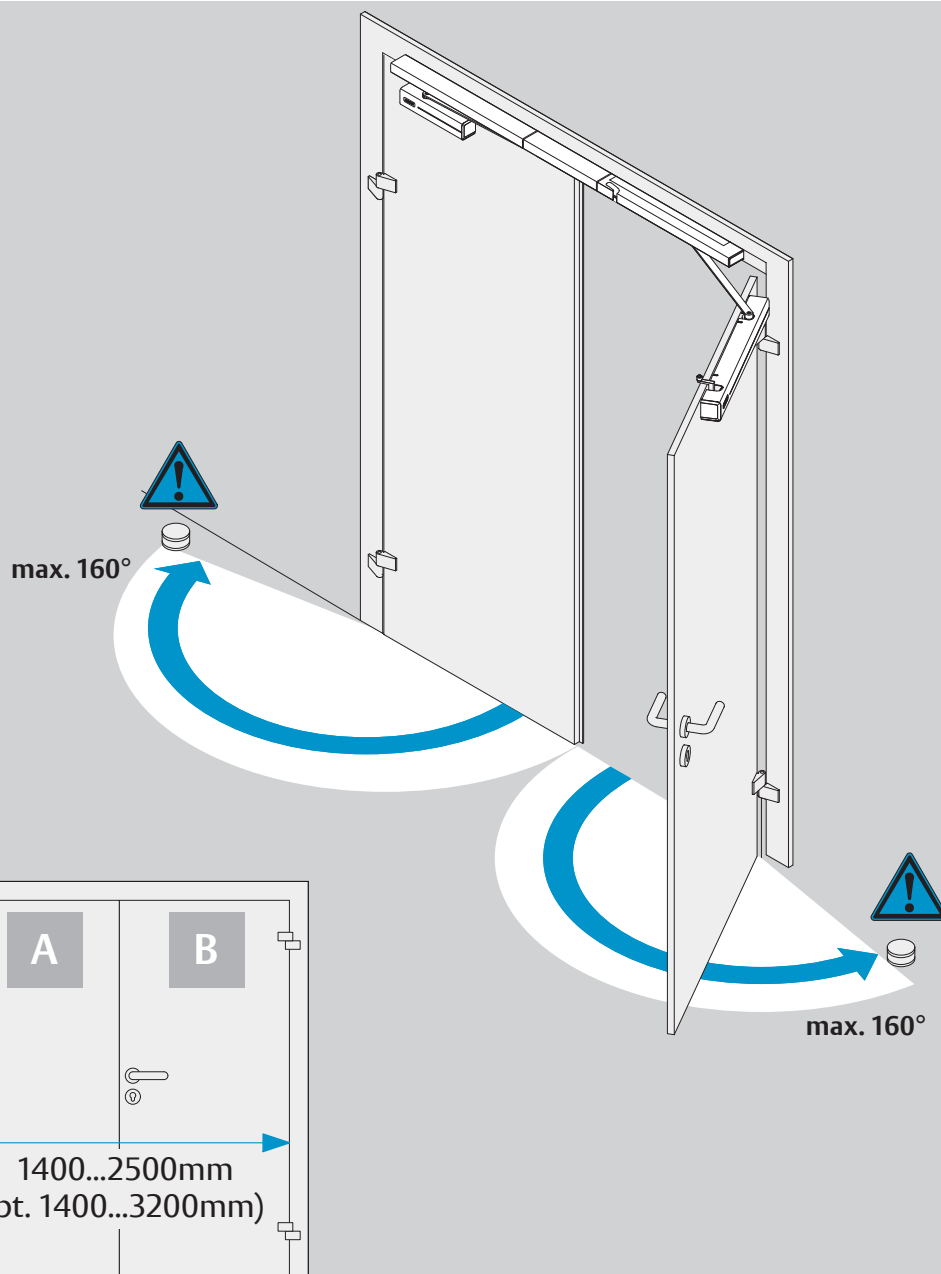

# G-CO-CM single sided/1-seitig

## Installation Instructions

### Montage- und Installationsanleitung

ASSA ABLOY

D1008402

www.assaabloy.de

**Bei Feuerschutztüren!**  
Einsatz nur mit  
Manipulationssicherung  
DCM220 (DIN rechts) bzw.  
DCM225 (DIN links)

Doc. Nr.: D10078