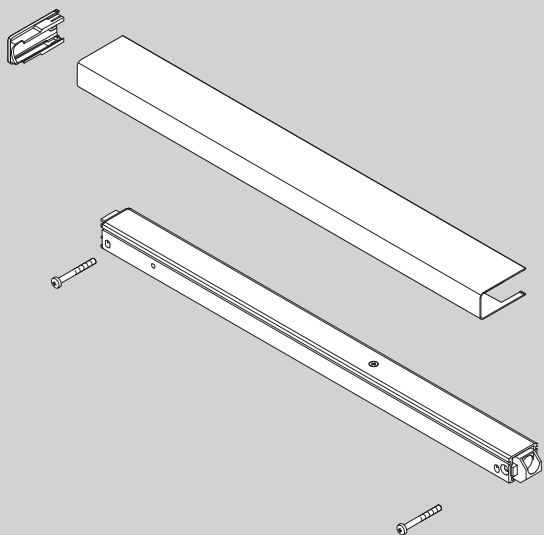

Doc. Nr.: D1001300

Doc. Nr.: D10013
9312579