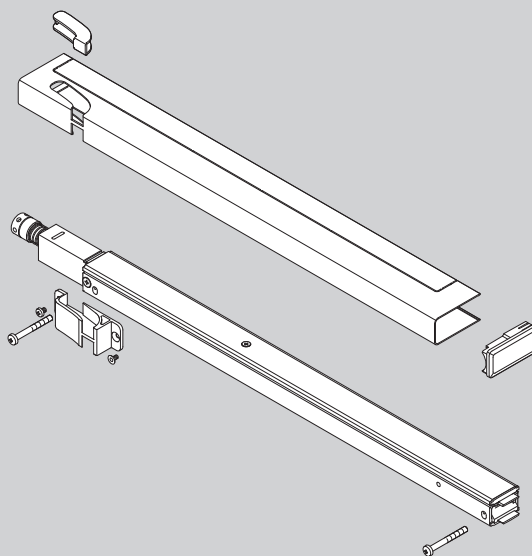

Doc. Nr.: D1001300