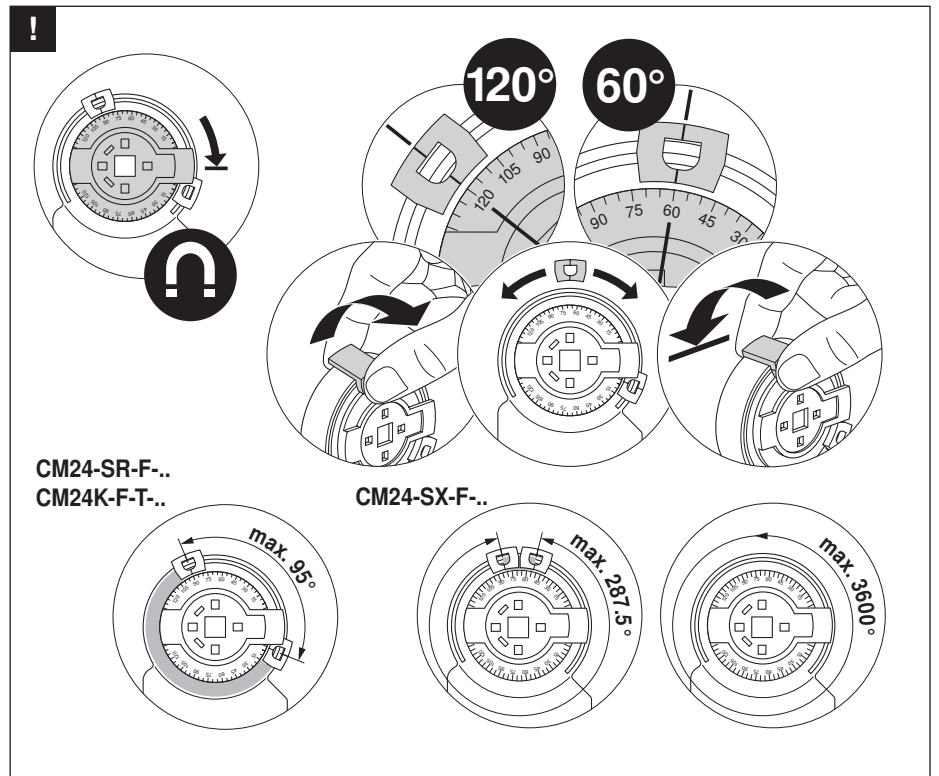

70670-00001..1

www.belimo.eu/safety

AC 24 V / DC 24 V

DC 24 V
(SKM230..)

AC 100 ... 240 V ⚠

AC 24 V / DC 24 V