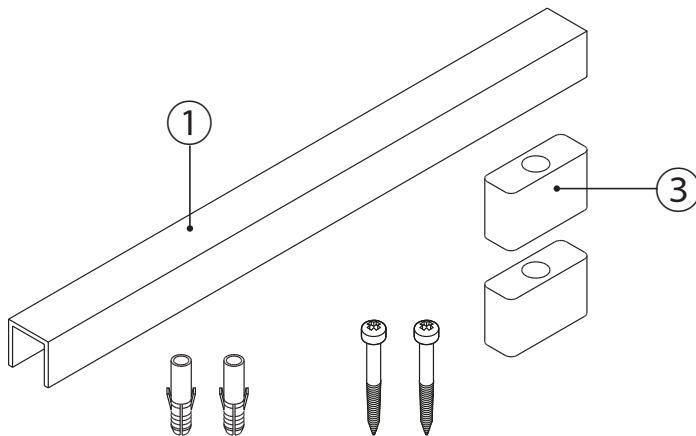

FA01202M4B

818XG-0027  
818XG-0028  
818XG-0029

DE	Deutsch
ES	Español
NL	Nederlands
PT	Português

**CAME S.P.A.**  
Via Martiri Della Libertà, 15  
31030 - Dossone di Casier  
Treviso - Italy

**CAME.COM**

818XG-0027	L = 1000
818XG-0028	L = 1500
818XG-0029	L = 2000

### Beschreibung

Komplette Ausstattung für die Befestigung von gerahmten Türflügeln an den Automatikantrieben Corsa und Rodeo, mit inneren Bodenführungsschienen (anzuwenden bei 818XG-0024, 818XG-0025, 818XG-0026).

1	Führungsprofil
2	Gerahmter Türflügel
3	Innere Führungsschiene

Die Packung enthält alles Notwendige zum Zurichten eines Türflügels von gleicher oder geringerer Breite als L, oder von 2 Türflügeln, gleich oder weniger als L/2.