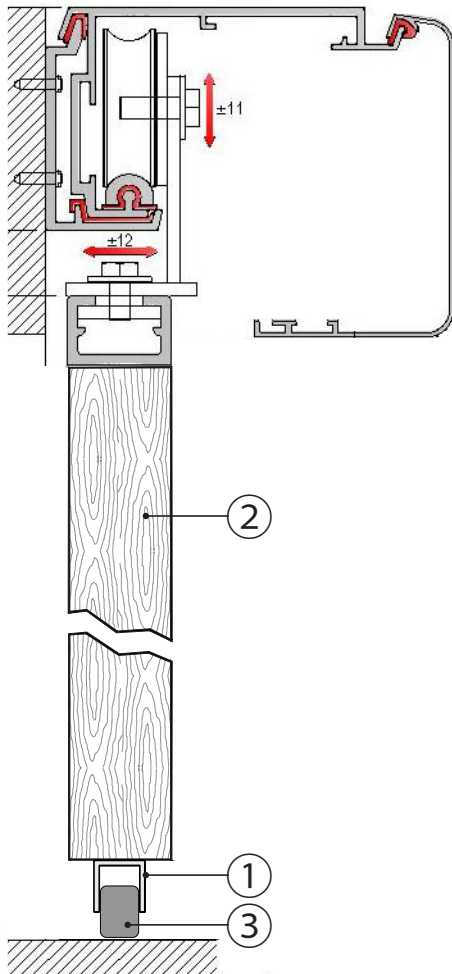

FA01202M4B

818XG-0027  
818XG-0028  
818XG-0029

DE	Deutsch
ES	Español
NL	Nederlands
PT	Português

**CAME S.P.A.**  
Via Martiri Della Libertà, 15  
31030 - Dossone di Casier  
Treviso - Italy

**CAME.COM**

818XG-0027	L = 1000
818XG-0028	L = 1500
818XG-0029	L = 2000

### Beschreibung

Komplette Ausstattung für die Befestigung von gerahmten Türflügeln an den Automatikantrieben Corsa und Rodeo, mit inneren Bodenführungsschienen (anzuwenden bei 818XG-0024, 818XG-0025, 818XG-0026).

1	Führungsprofil
2	Gerahmter Türflügel
3	Innere Führungsschiene

Die Packung enthält alles Notwendige zum Zurichten eines Türflügels von gleicher oder geringerer Breite als L, oder von 2 Türflügeln, gleich oder weniger als L/2.