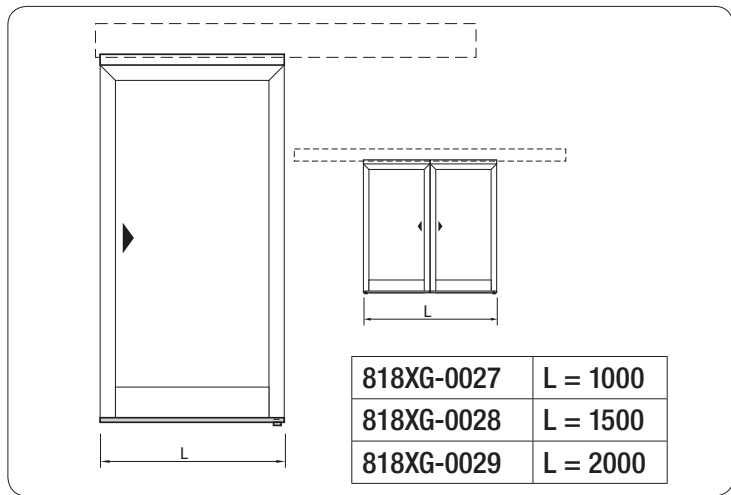

FA01202M4B

818XG-0027  
818XG-0028  
818XG-0029

DE	Deutsch
ES	Español
NL	Nederlands
PT	Português

**CAME S.P.A.**  
Via Martiri Della Libertà, 15  
31030 - Dossone di Casier  
Treviso - Italy

**CAME.COM**

818XG-0027	L = 1000
818XG-0028	L = 1500
818XG-0029	L = 2000

### Beschreibung

Komplette Ausstattung für die Befestigung von gerahmten Türflügeln an den Automatikantrieben Corsa und Rodeo, mit inneren Bodenführungsschienen (anzuwenden bei 818XG-0024, 818XG-0025, 818XG-0026).

1	Führungsprofil
2	Gerahmter Türflügel
3	Innere Führungsschiene

Die Packung enthält alles Notwendige zum Zurichten eines Türflügels von gleicher oder geringerer Breite als L, oder von 2 Türflügeln, gleich oder weniger als L/2.